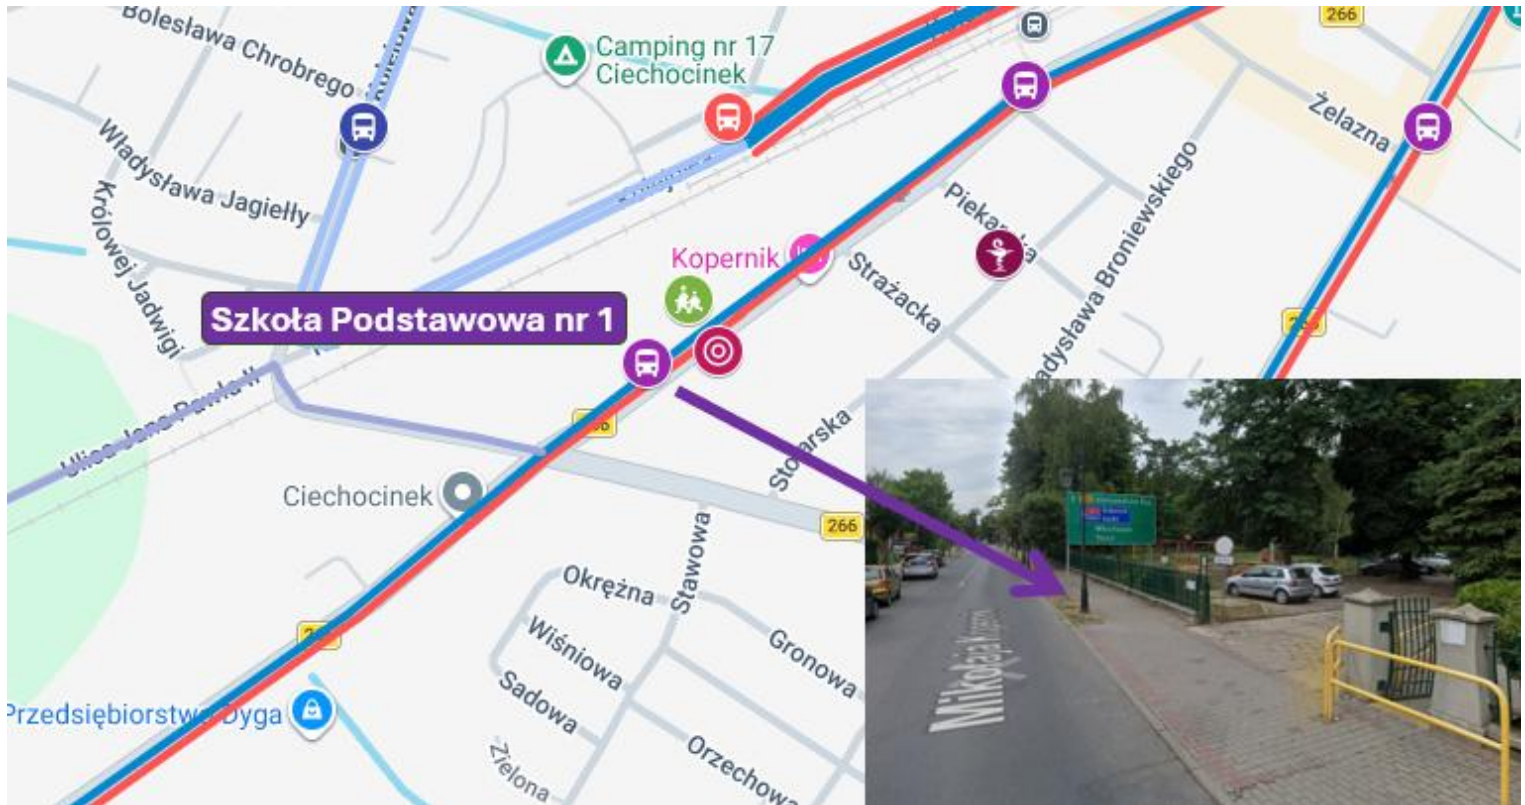

URUCHOMIENIE NOWEGO PRZYSTANKU PRZY SZKOLE PODSTAWOWEJ NR 1

Szanowni Pasażerowie,

zgodnie z wnioskami mieszkańców oraz potrzebami uczniów **od dnia 16.02.2026r. uruchomiony zostanie nowy przystanek komunikacji miejskiej „Szkoła Podstawowa nr 1”** zlokalizowany przy ul. Kopernika za wjazdem na teren szkoły / na przeciwko budynku nr 2 Urzędu Miejskiego.

Nowy przystanek będzie obsługiwany przez linie nr 1 i 2. Odjazdu będą odbywały się 1 minutę później względem przystanku Kopernika.

Od dnia 16.02.2026r. będą obowiązywały nowe rozkłady jazdy uwzględniające zmianę - godziny odjazdów nie ulegną zmianie na pozostałych częściach trasy.