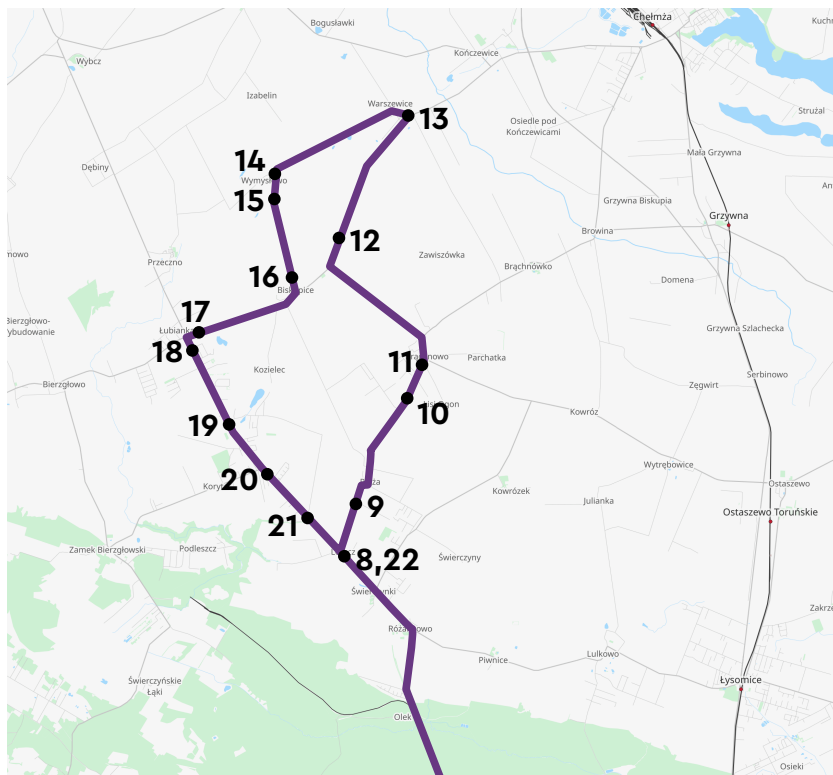

ROZKŁAD JAZDY AUTOBUSÓW ROZKŁAD JAZDY LINIA TORUŃ – PIGŻA – WARSZEWICE - ŁUBIANKA – TORUŃ

Rozkład jazdy ważny od 01.02.2025

1. Toruń, d.a.
2. T-ń,Sz.Chełmińska(Wybickiego)
3. T-ń,Sz.Chełm.(Bartkiewiczówny)
4. Toruń,ul.Sz.Chełmińska (Lisia)
5. T-ń,Sz.Chełm.(Os.Leśne-Polana)
6. Różankowo I,II W03,W02
7. Świerczynki I,II W05,W04
8. Pigża, skrz. I,II W07,W06
9. Pigża II,Szkołna/szkołaP21,P22
10. Pigża I P17,P18
11. Brąchnowo III, Niepod. P15,P16
12. Biskupice V,Kasztanowa P09,P10
13. Warszewice P09,P10
14. Wymysłowo I, ul.J.Sobieskiego
15. Biskupice III P05,P06
16. Biskupice I, ul. Cicha P01,P02
17. Łubianka, ul. Chełmżyńska P01,P02
18. Łubianka V,VI d/w W15,W14
19. Łubianka III,IV W13,W12
20. Łubianka I,II(ośr.zdr.)W11,W10
21. Pigża III,VI Migdałowa W09,W08
22. Pigża, skrz. I,II W07,W06
23. Świerczynki I,II W05,W04
24. Różankowo I,II W03,W02
25. T-ń,Sz.Chełm.(Os.Leśne-Polana)
26. Toruń,ul.Sz.Chełmińska (Lisia)
27. T-ń,Sz.Chełm.(Bartkiewiczówny)
28. T-ń,Sz.Chełmińska(Wybickiego)
29. Toruń, Grudziądzka (Legionów)
30. Toruń, d.a.

znajdź nas na: www.relobus.pl

ReloBus