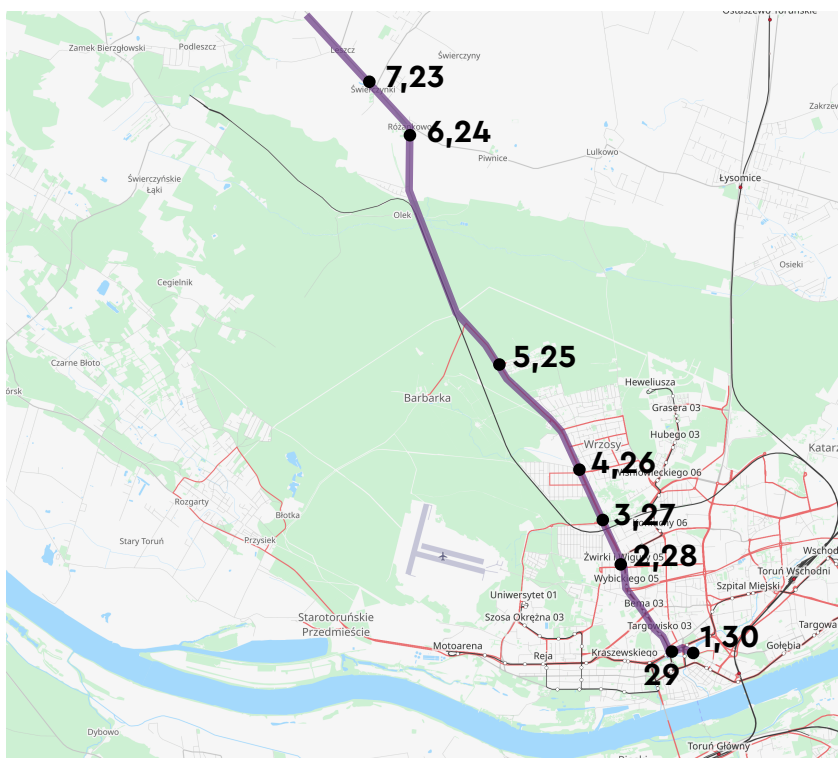

ROZKŁAD JAZDY AUTOBUSÓW ROZKŁAD JAZDY LINIA TORUŃ – PIGŻA – WARSZEWICE - ŁUBIANKA – TORUŃ

Rozkład jazdy ważny od 01.02.2025

1. Toruń, d.a.
2. T-ń,Sz.Chełmińska(Wybickiego)
3. T-ń,Sz.Chełm.(Bartkiewiczówny)
4. Toruń,ul.Sz.Chełmińska (Lisia)
5. T-ń,Sz.Chełm.(Os.Leśne-Polana)
6. Różankowo I,II W03,W02
7. Świerczynki I,II W05,W04
8. Pigża, skrz. I,II W07,W06
9. Pigża II,Szkołna/szkołaP21,P22
10. Pigża I P17,P18
11. Brąchnowo III, Niepod. P15,P16
12. Biskupice V,Kasztanowa P09,P10
13. Warszewice P09,P10
14. Wymysłowo I, ul.J.Sobieskiego
15. Biskupice III P05,P06
16. Biskupice I, ul. Cicha P01,P02
17. Łubianka, ul. Chełmżyńska P01,P02
18. Łubianka V,VI d/w W15,W14
19. Łubianka III,IV W13,W12
20. Łubianka I,II(ośr.zdr.)W11,W10
21. Pigża III,VI Migdałowa W09,W08
22. Pigża, skrz. I,II W07,W06
23. Świerczynki I,II W05,W04
24. Różankowo I,II W03,W02
25. T-ń,Sz.Chełm.(Os.Leśne-Polana)
26. Toruń,ul.Sz.Chełmińska (Lisia)
27. T-ń,Sz.Chełm.(Bartkiewiczówny)
28. T-ń,Sz.Chełmińska(Wybickiego)
29. Toruń, Grudziądzka (Legionów)
30. Toruń, d.a.

znajdź nas na: www.relobus.pl

ReloBus