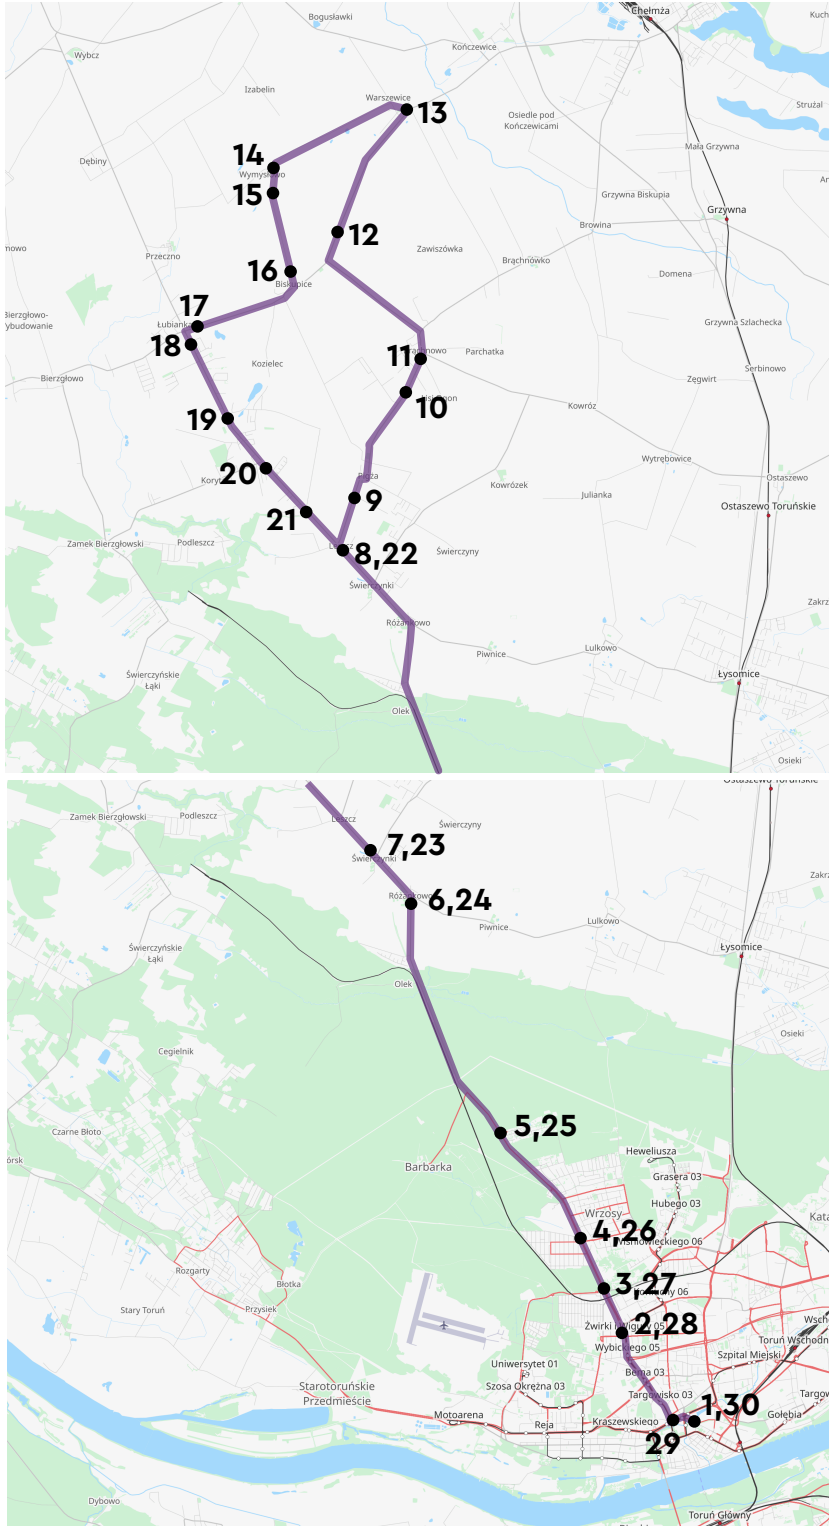

POWIAT TORUŃSKI

GMINA ŁUBIANKA

Powiat
Toruński

Legenda:

H* - kursuje w dni robocze w okresie ferii letnich i zimowych oraz szkolnych przerw świątecznych

znajdź nas na: www.relobus.pl

ReloBus

ROZKŁAD JAZDY AUTOBUSÓW ROZKŁAD JAZDY LINIA

TORUŃ – PIGŻA – ŁUBIANKA – ZAMEK BIERZGŁOWSKI – TORUŃ

Rozkład jazdy ważny od 01.02.2025

1. Toruń, d.a.
2. T-ń,Sz.Chełmińska(Wybieckiego)
3. T-ń,Sz.Chełm.(Bartkiewiczówny)
4. Toruń,ul.Sz.Chełmińska (Lisia)
5. T-ń,Sz.Chełm.(Os.Leśne-Polana)
6. Różankowo I,II W03,W02
7. Świerczynki I,II W05,W04
8. Pigża, skrz. I,II W07,W06
9. Pigża II,Szkołna/szkołaP21,P22
10. Pigża I P17,P18
11. Brąchnowo III, Niepod. P15,P16
12. Biskupice V,Kasztanowa P09P10
13. Warszewice P09,P10
14. Wymysłowo I, ul.J.Sobieskiego
15. Biskupice III P05,P06
16. Biskupice I, ul. Cicha P01,P02
17. Łubianka, ul. Chełmżyńska P01,P02
18. Łubianka V,VI d/w W15,W14
19. Łubianka III,IV W13,W12
20. Łubianka I,II(ośr.zdr.)W11,W10
21. Pigża III,VI Migdałowa W09,W08
22. Pigża, skrz. I,II W07,W06
23. Świerczynki I,II W05,W04
24. Różankowo I,II W03,W02
25. T-ń,Sz.Chełm.(Os.Leśne-Polana)
26. Toruń,ul.Sz.Chełmińska (Lisia)
27. T-ń,Sz.Chełm.(Bartkiewiczówny)
28. T-ń,Sz.Chełmińska(Wybieckiego)
29. Toruń, Grudziądzka (Legionów)
30. Toruń, d.a.