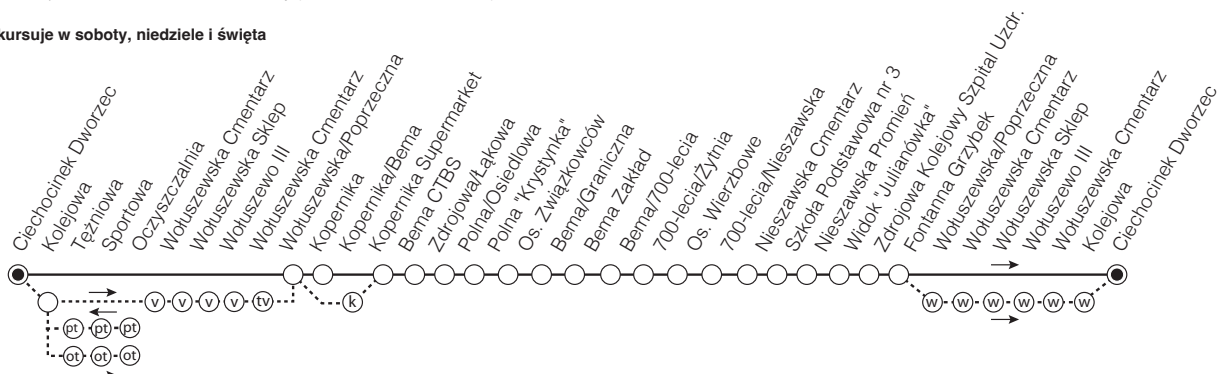

OZANACZENIA:

- K - kurs przez Kopernika Supermarket
- P - kurs na trasie Oczyszczalnia - Sportowa - Dworzec
- O - kursjako linia 2o do przystanku Oczyszczalnia przez Sportową
- T - kurs przez Sportową
- V - kurs przez Wołuszewo na początku trasy (Dworzec - Wołuszewo - ...)
- W - kurs jako linia 2w przez Wołuszewo na końcu trasy (... - Wołuszewo - Dworzec)

Komunikacja Miejska Ciechocinek jest bezpłatna dla wszystkich pasażerów. Wszystkie przystanki na trasie posiadają status "na żądanie" - obsługa wyłącznie na żądanie pasażera.

Linia nr 2 nie kursuje w soboty, niedziele i święta

Organizator PTZ:
Gmina Miejska Ciechocinek,
ul. Kopernika 19, 87-720 Ciechocinek
e-mail: komunikacja@ciechocinek.pl

ReloBus

Operator:
RELOBUS Transport Polska Sp. z o.o.
ul. Dąbrowskiego 8/24, 87-100 Toruń
e-mail: info@relobus.pl, tel. 22 269 20 50

**Sprawdź, gdzie jest
Twój autobus**