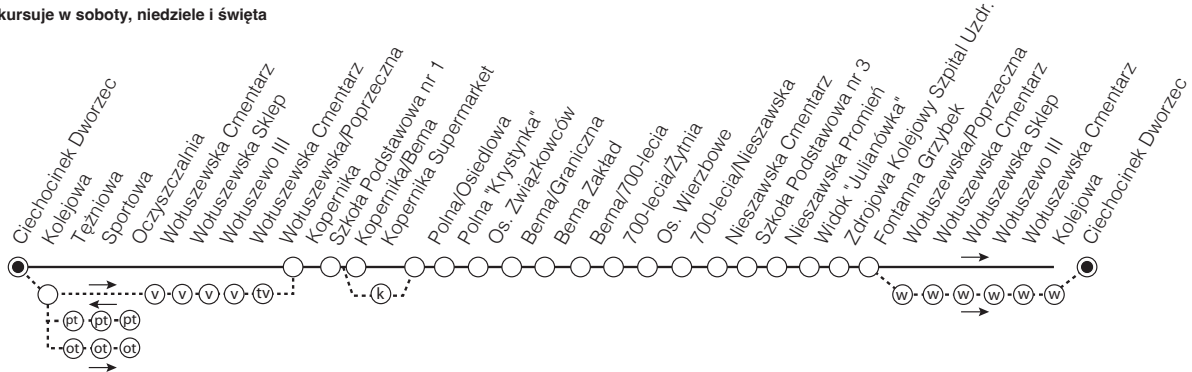

OZNACZENIA:

- K - kurs przez Kopernika Supermarket
- P - kurs na trasie Oczyszczalnia - Sportowa - Dworzec
- O - kurs jako linia 2o do przystanku Oczyszczalnia przez Sportową
- T - kurs przez Sportową
- V - kurs przez Wołuszewo na początku trasy (Dworzec - Wołuszewo - ...)
- W - kurs jako linia 2w przez Wołuszewo na końcu trasy (... - Wołuszewo - Dworzec)

Linia nr 2 nie kursuje w soboty, niedziele i święta

Komunikacja Miejska Ciechocinek jest bezpłatna dla wszystkich pasażerów. Wszystkie przystanki na trasie posiadają status "na żądanie" - obsługa wyłącznie na żądanie pasażera.

Organizator PTZ:
Gmina Miejska Ciechocinek,
ul. Kopernika 19, 87-720 Ciechocinek
e-mail: komunikacja@ciechocinek.pl

ReloBus

Operator:
RELOBUS Transport Polska Sp. z o.o.
ul. Dąbrowskiego 8/24, 87-100 Toruń
e-mail: info@relobus.pl, tel. 22 269 20 50

**Sprawdź, gdzie jest
Twój autobus**