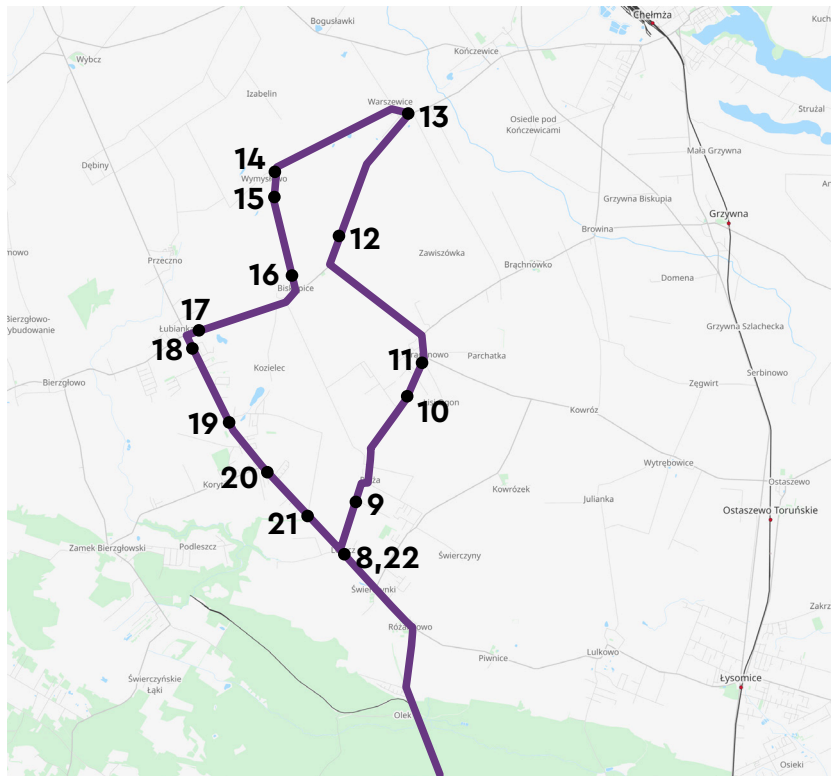

Legenda:

S - kursuje w dni nauki szkolnej oraz 1 września

znajdź nas na:   www.relobus.pl

POWIAT TORUŃSKI

GINA ŁUBIANKA

 Powiat
Toruński

ReloBus

ROZKŁAD JAZDY AUTOBUSÓW ROZKŁAD JAZDY LINIA TORUŃ – PIGŻA – WARSZEWICE - ŁUBIANKA – TORUŃ

Rozkład jazdy ważny od 01.01.2024

1. Toruń, d.a.
2. T-ń,Sz.Chełmińska(Wybickiego)
3. T-ń,Sz.Chełm.(Bartkiewiczówny)
4. Toruń,ul.Sz.Chełmińska (Lisia)
5. T-ń,Sz.Chełm.(Os.Leśne-Polana)
6. Różankowo I,II W03,W02
7. Świerczynki I,II W05,W04
8. Pigża, skrz. I,II W07,W06
9. Pigża II,Szkołna/szkołaP21,P22
10. Pigża I P17,P18
11. Brąchnowo III, Niepod. P15,P16
12. Biskupice V,Kasztanowa P09,P10
13. Warszewice P09,P10
14. Wymysłowo I, ul.J.Sobieskiego
15. Biskupice III P05,P06
16. Biskupice I, ul. Cicha P01,P02
17. Łubianka, ul. Chełmżyńska P01,P02
18. Łubianka V,VI d/w W15,W14
19. Łubianka III,IV W13,W12
20. Łubianka I,II(ośr.zdr.)W11,W10
21. Pigża III,VI Migdałowa W09,W08
22. Pigża, skrz. I,II W07,W06
23. Świerczynki I,II W05,W04
24. Różankowo I,II W03,W02
25. T-ń,Sz.Chełm.(Os.Leśne-Polana)
26. Toruń,ul.Sz.Chełmińska (Lisia)
27. T-ń,Sz.Chełm.(Bartkiewiczówny)
28. T-ń,Sz.Chełmińska(Wybickiego)
29. Toruń, Grudziądzka (Legionów)
30. Toruń, d.a.