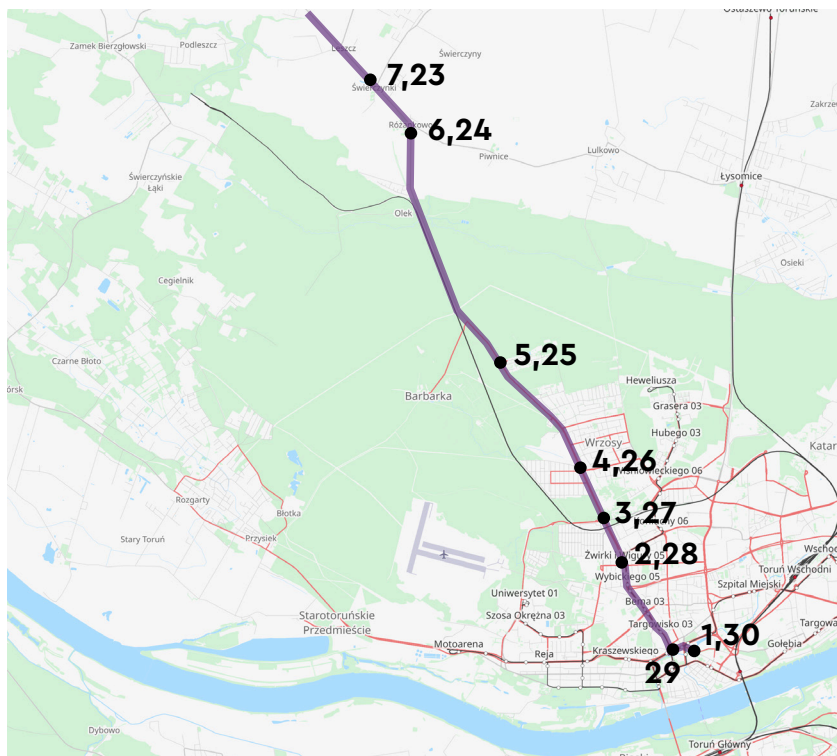

Legenda:

S - kursuje w dni nauki szkolnej oraz 1 września

znajdź nas na:   www.relobus.pl

POWIAT TORUŃSKI

GINA ŁUBIANKA

 Powiat
Toruński

ReloBus

ROZKŁAD JAZDY AUTOBUSÓW ROZKŁAD JAZDY LINIA TORUŃ – PIGŻA – WARSZEWICE - ŁUBIANKA – TORUŃ

Rozkład jazdy ważny od 01.01.2024

1. Toruń, d.a.
2. T-ń,Sz.Chełmińska(Wybickiego)
3. T-ń,Sz.Chełm.(Bartkiewiczówny)
4. Toruń,ul.Sz.Chełmińska (Lisia)
5. T-ń,Sz.Chełm.(Os.Leśne-Polana)
6. Różankowo I,II W03,W02
7. Świerczynki I,II W05,W04
8. Pigża, skrz. I,II W07,W06
9. Pigża II,Szkołna/szkołaP21,P22
10. Pigża I P17,P18
11. Brąchnowo III, Niepod. P15,P16
12. Biskupice V,Kasztanowa P09,P10
13. Warszewice P09,P10
14. Wymysłowo I, ul.J.Sobieskiego
15. Biskupice III P05,P06
16. Biskupice I, ul. Cicha P01,P02
17. Łubianka, ul. Chełmżyńska P01,P02
18. Łubianka V,VI d/w W15,W14
19. Łubianka III,IV W13,W12
20. Łubianka I,II(ośr.zdr.)W11,W10
21. Pigża III,VI Migdałowa W09,W08
22. Pigża, skrz. I,II W07,W06
23. Świerczynki I,II W05,W04
24. Różankowo I,II W03,W02
25. T-ń,Sz.Chełm.(Os.Leśne-Polana)
26. Toruń,ul.Sz.Chełmińska (Lisia)
27. T-ń,Sz.Chełm.(Bartkiewiczówny)
28. T-ń,Sz.Chełmińska(Wybickiego)
29. Toruń, Grudziądzka (Legionów)
30. Toruń, d.a.