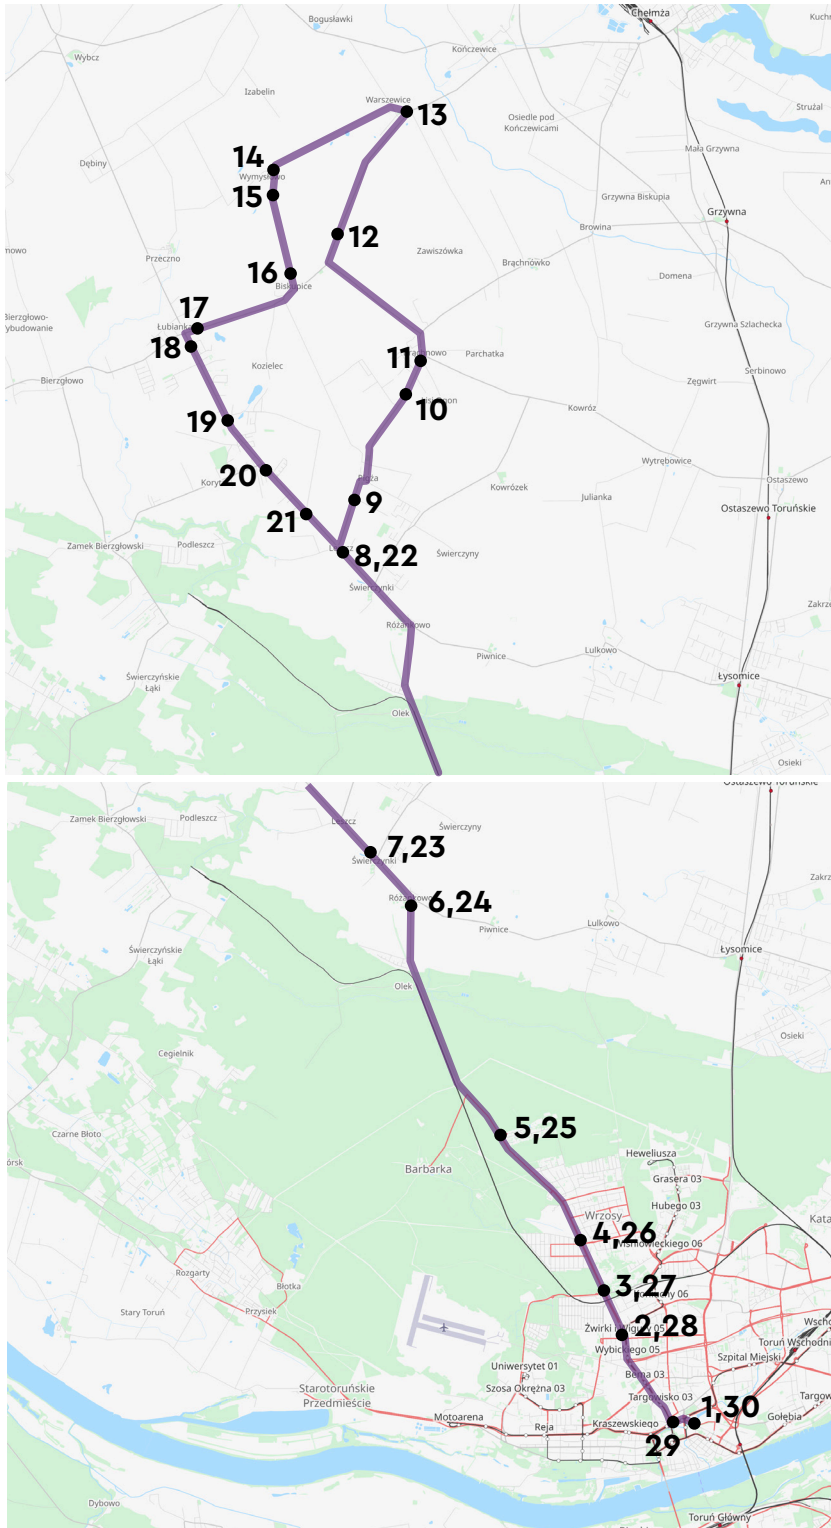

# ROZKŁAD JAZDY AUTOBUSÓW ROZKŁAD JAZDY LINIA

## TORUŃ – PIGŻA – ŁUBIANKA – ZAMEK BIERZGŁOWSKI – TORUŃ

Rozkład jazdy ważny od 01.01.2024

1. Toruń, d.a.
2. T-ń,Sz.Chełmińska(Wybieckiego)
3. T-ń,Sz.Chełm.(Bartkiewiczówny)
4. Toruń,ul.Sz.Chełmińska (Lisia)
5. T-ń,Sz.Chełm.(Os.Leśne-Polana)
6. Różankowo I,II W03,W02
7. Świerczyński I,II W05,W04
8. Pigża, skrz. I,II W07,W06
9. Pigża II,Szkołna/szkołaP21,P22
10. Pigża I P17,P18
11. Brąchnowo III, Niepod. P15,P16
12. Biskupice V,Kasztanowa P09P10
13. Warszewice P09,P10
14. Wymysłowo I, ul.J.Sobieskiego
15. Biskupice III P05,P06
16. Biskupice I, ul. Cicha P01,P02
17. Łubianka, ul. Chełmżyńska P01,P02
18. Łubianka V,VI d/w W15,W14
19. Łubianka III,IV W13,W12
20. Łubianka I,II(ośr.zdr.)W11,W10
21. Pigża III,VI Migdałowa W09,W08
22. Pigża, skrz. I,II W07,W06
23. Świerczyński I,II W05,W04
24. Różankowo I,II W03,W02
25. T-ń,Sz.Chełm.(Os.Leśne-Polana)
26. Toruń,ul.Sz.Chełmińska (Lisia)
27. T-ń,Sz.Chełm.(Bartkiewiczówny)
28. T-ń,Sz.Chełmińska(Wybieckiego)
29. Toruń, Grudziądzka (Legionów)
30. Toruń, d.a.