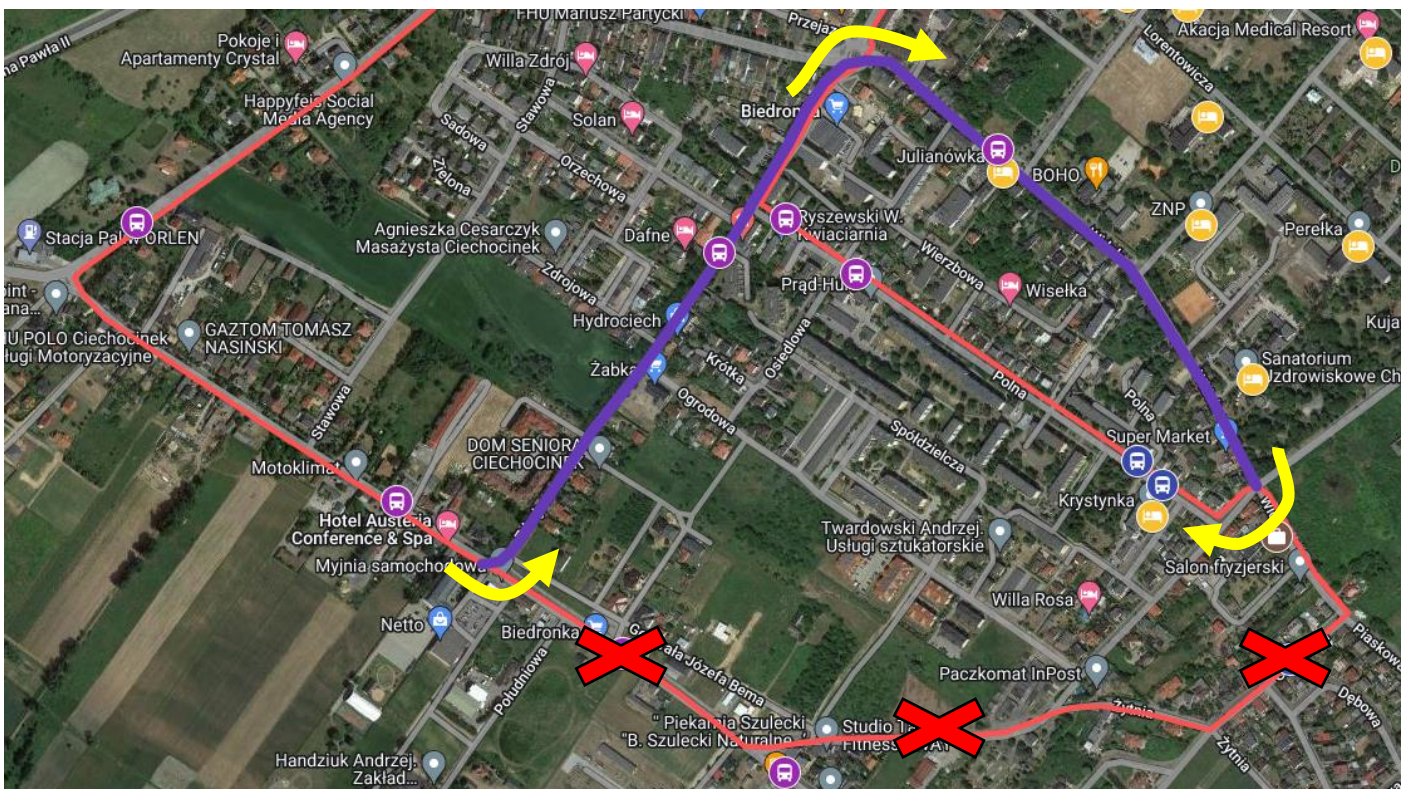

Szanowni Pasażerowie,

Informujemy, że z powodu prac drogowych prowadzonych przez MPWiK od **04.09.2023r.** na okres ok **1 tygodnia** zamknięte zostanie skrzyżowanie Bema ze Słowackiego. Wpłyne to na konieczność zmiany trasy przejazdu linii Komunikacji Miejskiej Ciechocinek

Linia nr 1 – trasa objazdowa, wycofanie z ul. Słowackiego i ul. Granicznej (Os. Związkowców).

... - Kopernika – **Bema – Zdrojowa – Widok – Polna** – Zdrojowa - ... - Ciechocinek Dworzec

Nie będą obsługiwane następujące przystanki Bema Supermarket oraz .Os. Związkowców

Linia nr 2 – trasa objazdowa, wycofanie z Żytniej i Słowackiego.

... - Polna - Słowackiego - **Widok - Graniczna - Bema** - 700lecia - ... - Ciechocinek Dworzec

Nie będzie obsługiwany przystanek Bema/Słowackiego.