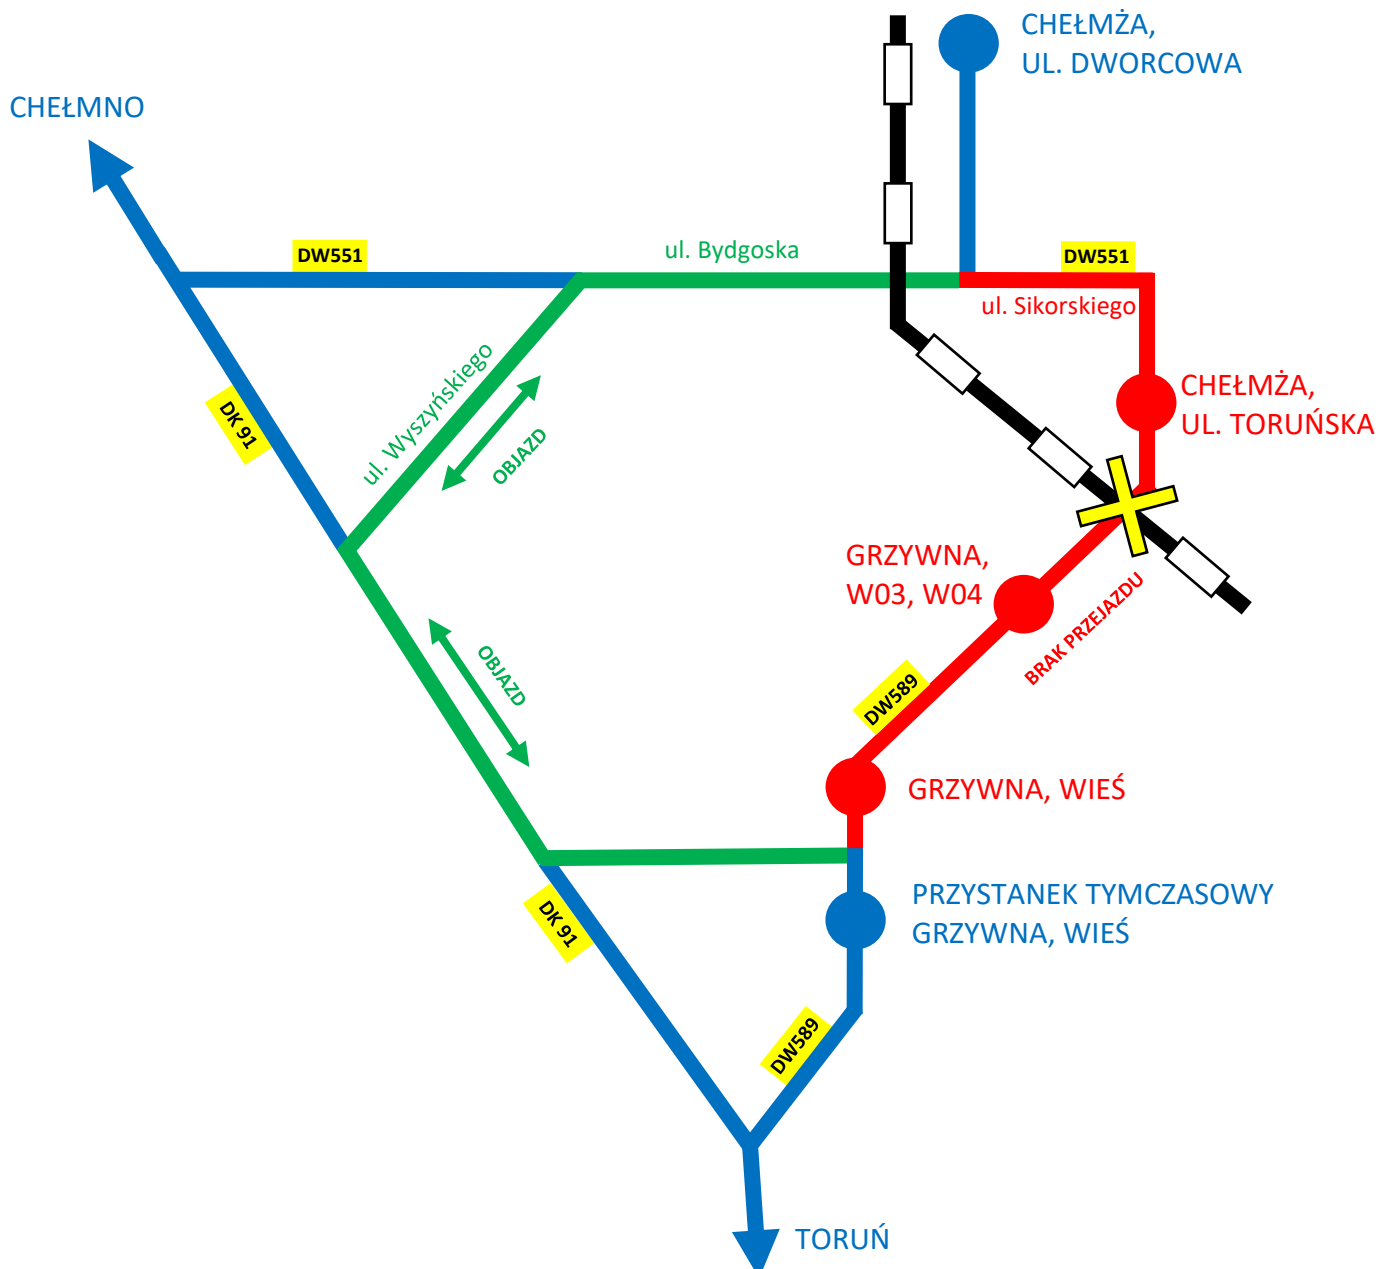

OBJAZD NA ODCINKU CHEŁMŹA – GRZYWNA

OD 20.06 DO 06.07.2022

W związku z zamknięciem przejazdu kolejowo-drogowego w Chełmży przy ulicy Toruńskiej w ciągu drogi wojewódzkiej nr 589 wyznaczony został objazd dla wszystkich autobusów regionalnych Arriva kursujących do/z Chełmży. **W związku z brakiem możliwości przejazdu, pominięte zostaną przystanki „Chełmża, ul. Toruńska” oraz „Grzywna W03, W04”.**

 trasa objazdu autobusów (przejazd bez zatrzymań na przystankach)

 brak przejazdu autobusów

 linia kolejowa Toruń - Grudziądz

szczegółowe informacje na www.arriva.pl