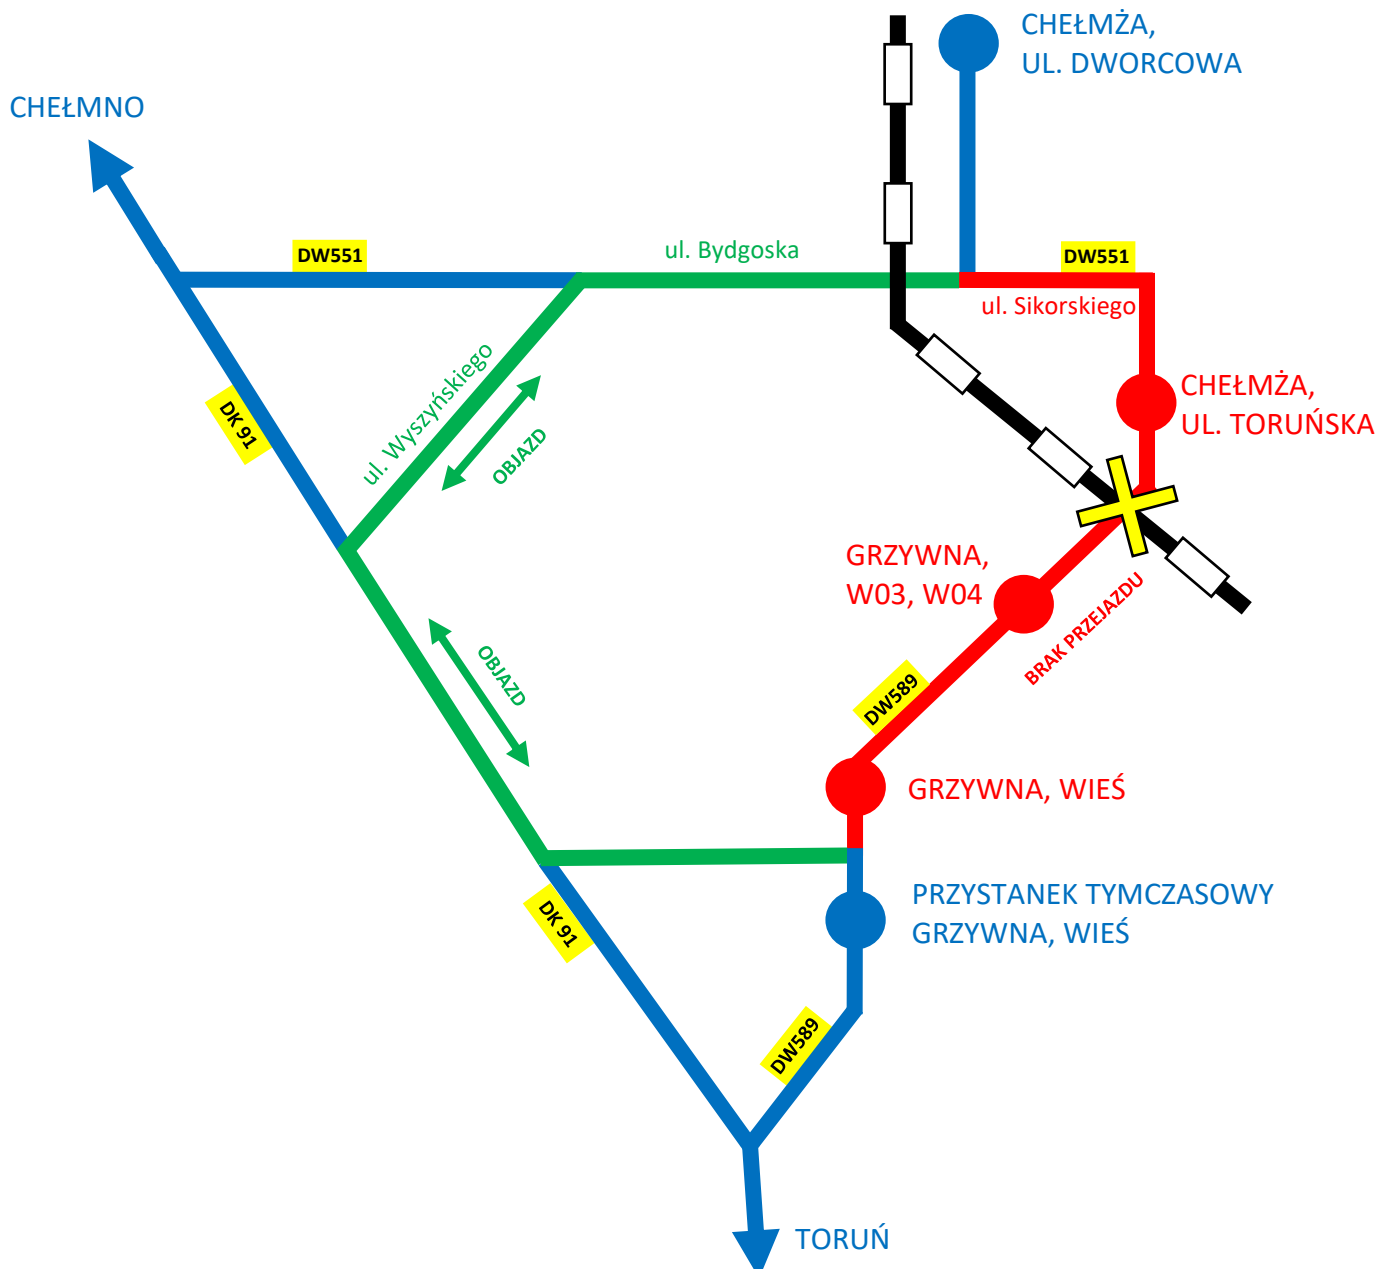

# OBJAZD NA ODCINKU CHEŁMŻA – GRZYWNA OD 20.04 DO 06.05.2022

W związku z zamknięciem przejazdu kolejowo-drogowego w Chełmży przy ulicy Toruńskiej w ciągu drogi wojewódzkiej nr 589 wyznaczony został objazd dla wszystkich autobusów regionalnych Arriva kursujących do/z Chełmży. **W związku z brakiem możliwości przejazdu, pominięte zostaną przystanki „Chełmża, ul. Toruńska” oraz „Grzywna W03, W04”.**

 trasa objazdu autobusów (przejazd bez zatrzymań na przystankach)

 brak przejazdu autobusów

 linia kolejowa Toruń - Grudziądz

szczegółowe informacje na [www.arriva.pl](http://www.arriva.pl)