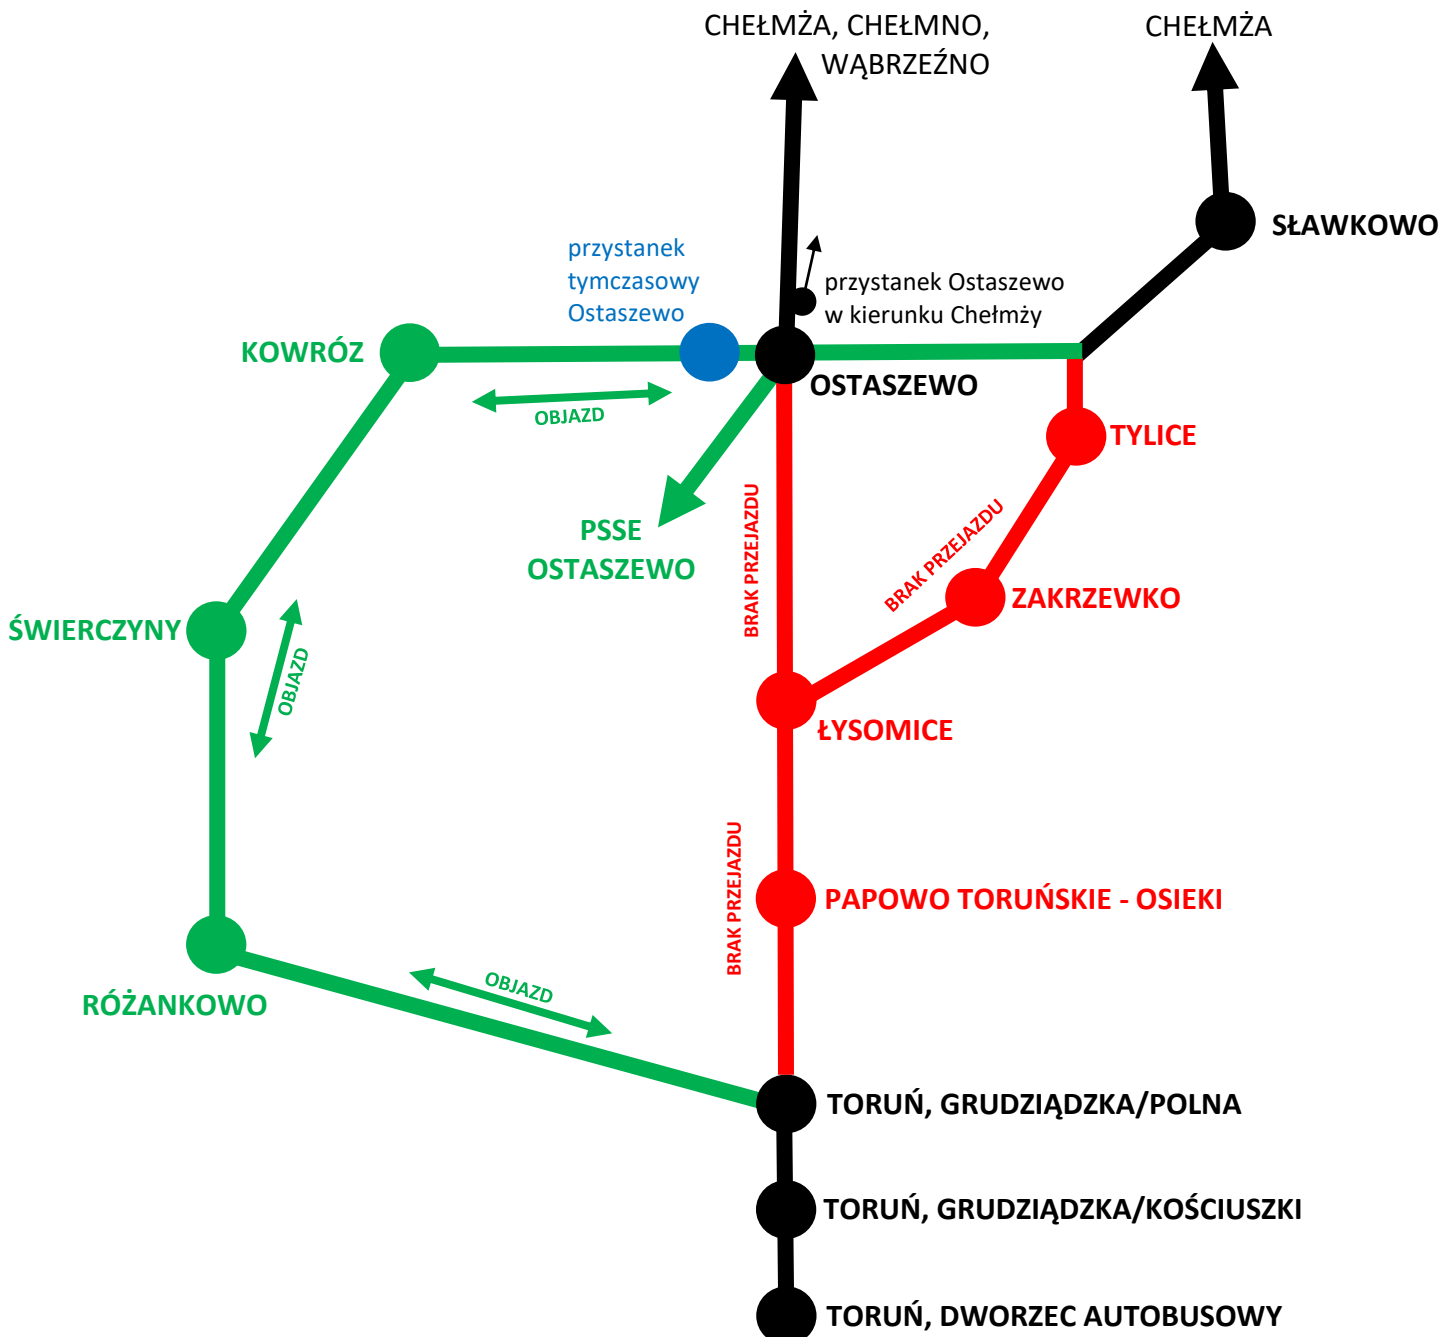

OBJAZD NA LINII TORUŃ – CHEŁMŹA 09.02.2022

W związku z planowaną blokadą głównego skrzyżowania w Łysomicach na drodze krajowej nr 91 (9 lutego 2022 od godz. 09:00) wyznaczony został objazd dla wszystkich autobusów Arriva kursujących przez Łysomice. **W związku z brakiem możliwości przejazdu, pominięte zostaną przystanki w miejscowościach Papowo Toruńskie - Osieki, Łysomice, Zakrzewko, Tylice.**

 trasa objazdu autobusów (przejazd bez zatrzymań na przystankach)

 stała trasa kursowania autobusów

 brak przejazdu autobusów

szczegółowe informacje na www.arriva.pl